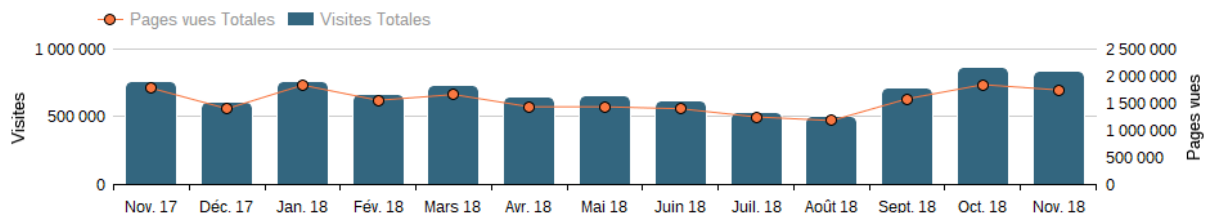

VISITES ET PAGES VUES 13 DERNIERS MOIS

DESCRIPTION

Actu-Environnement.com

EDITEUR : COGITERRA
ADRESSE : 167 Rue du chevaleret
75013 PARIS
TEL : 01 45 86 92 26
SITE WEB : www.actu-environnement.com

N° D'INSCRIPTION : BIM33
CATEGORIE : Site Web Fixe TP
MESURE PAR : AT Internet (Xiti)

CONTENU : Actu-Environnement regroupe trois sites Internet sur les secteurs de l'Environnement (air, déchets, développement durable, eau, énergie, risques, santé) dédiés aux professionnels et au grand public-averti. Actu-Environnement.com est le titre de presse pro de référence sur ces secteurs sur le Web. Environnement-et-technique.com est le site compagnon de la revue "papier" éponyme "Environnement&Technique". Les rubriques news, agenda, annuaire, encyclopédie, emploi, formation, réglementation, boutique, revue "papier" consultable en ligne, constituent autant de ressources incontournables pour accompagner les professionnels de l'Environnement tout au long de leur carrière.