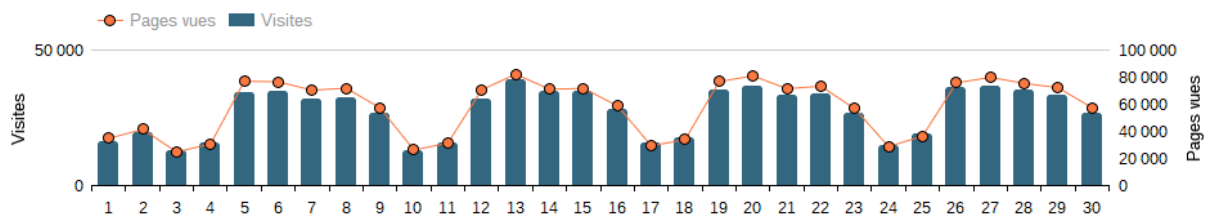

VISITES ET PAGES VUES JOUR SUR LE MOIS CALENDRAIRE