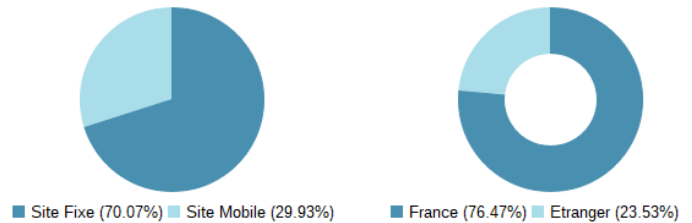

PROCES VERBAL SITES UNIFIES

NOVEMBRE 2018

Période de référence : semaine 44 à 47

TOTAL SUR LE MOIS CALENDRAIRE

	Total Unifié	Site Fixe	Site Mobile
Visites	835 514	585 461	250 053
Dont Visites France	638 926	442 611	196 315
Pages Vues*	1 746 522	1 326 146	420 376

EVOLUTIONS

	M/M-1	M/M-12
Visites Mensuelles	-3,61 %	8,99 %
Pages Vues* Mensuelles	-5,31 %	-1,84 %

MOYENNE PAR JOUR SUR LE MOIS CALENDRAIRE

MOYENNE JOUR	Site Fixe	Site Mobile
Visites	19 515	8 335
Visiteurs	17 649	7 767
Pages Vues*	44 205	14 013

REPARTITION DES VISITES