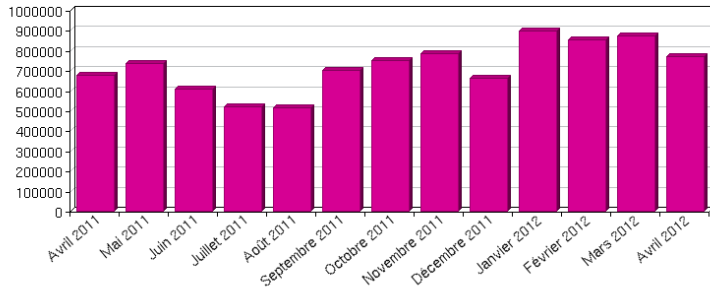

Semaine 18		VISITES ¹	VISITEURS ²
		24 085	21 631
Lundi	30/04/2012	24 085	21 631

NOMBRE MOYEN DE VISITES PAR JOUR NOMME SUR LA PERIODE DE REFERENCE (Semaines 13 à 17)

	TOTAL	MOYENNE	LUNDI-VENDREDI
Lundi	150 690	30 138	32 159
Mardi	181 252	36 250	
Mercredi	168 174	33 635	
Jeudi	172 465	34 493	
Vendredi	131 391	26 278	
			SAMEDI-DIMANCHE
Samedi	58 331	11 666	12 139
Dimanche	63 054	12 611	

MOYENNE PAR SEMAINE SUR LA PERIODE DE REFERENCE (Semaines 13 à 17)

MOYENNE	SEMAINE
VISITES	185 071
VISITEURS	142 220

MOYENNE PAR JOUR SUR LE MOIS CALENDRAIRE

MOYENNE	JOUR
VISITES	25 709
VISITEURS	23 071

VISITES MENSUELLES : RAPPEL DES RESULTATS DES 12 DERNIERS MOIS

Avril	2011	675 468
Mai	2011	736 928
Juin	2011	607 748
Juillet	2011	520 677
Août	2011	514 496
Septembre	2011	699 192
Octobre	2011	748 514
Novembre	2011	784 506
Décembre	2011	662 387
Janvier	2012	895 328
Février	2012	855 039
Mars	2012	871 838
Avril	2012	771 282

VISITEURS HEBDOMADAIRES : RAPPEL DES RESULTATS DES 52 DERNIERES SEMAINES : de la semaine 13 (2011) à la semaine 17 (2012)

18	2011	130 900
19	2011	130 890
20	2011	129 067
21	2011	125 024
22	2011	105 710
23	2011	119 568
24	2011	107 876
25	2011	104 693
26	2011	97 397
27	2011	96 516
28	2011	78 599
29	2011	92 784
30	2011	87 488