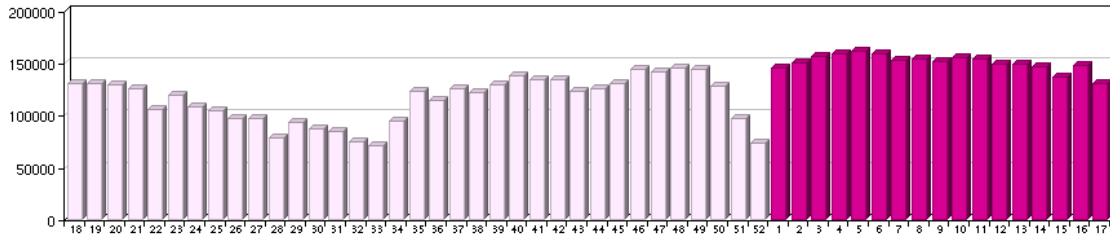

DOMAINES : actu-environnement.com, actu-environnement.fr, emploi-environnement.com, emploi-environnement.fr

DEFINITIONS :
Une Visite : Acte de consultation d'une ou d'un ensemble de pages identifiées, d'un ou plusieurs sites web, effectué par un poste informatique connecté. Une absence de consultation de nouvelles pages sur ce site web dans un délai excédant 30 minutes vaut pour fin de la visite.

Un Visiteur : ou Internaute est l'identification d'un Navigateur unique Français et Etranger, sans distinction de lieu de connexion (domicile, bureau et autres lieux), déterminé par un cookie, dé-dupliqué sur la période.

OBSERVATIONS EVENTUELLES - BUREAU NUMERIQUE :

Le Bureau OJD Numérique a contrôlé la fréquentation du site web en accord avec la procédure définie par son Règlement d'Application pour la certification des sites web. A l'issue de ce contrôle, il apparaît que les chiffres de fréquentation déclarés par le site web traduisent une réalité également constatée par le contrôle, et ne révèlent pas d'anomalie dans la mesure.

Fait à Paris, le 02/05/2012

Patrick BARTEMENT
Directeur Général

Membre fondateur de l'International Federation of Audit Bureaux of Circulations*