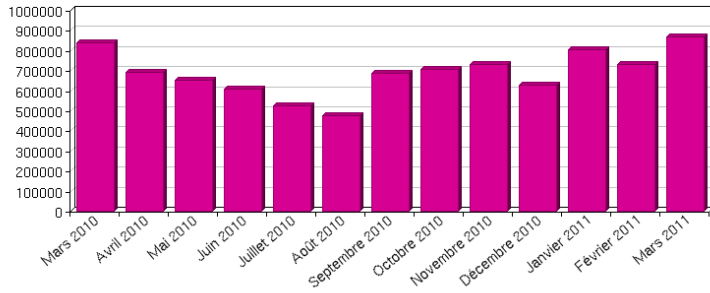

VISITES ¹	VISITEURS ²
----------------------	------------------------

Lundi	28/03/2011	34 220	30 615
Mardi	29/03/2011	33 470	29 860
Mercredi	30/03/2011	31 770	28 383
Jeudi	31/03/2011	33 135	29 800

NOMBRE MOYEN DE VISITES PAR JOUR NOMME SUR LA PERIODE DE REFERENCE (Semaines 9 à 12)

	TOTAL	MOYENNE	LUNDI-VENDREDI
Lundi	137 239	34 310	32 450
Mardi	134 012	33 503	
Mercredi	133 133	33 283	
Jeudi	135 845	33 961	
Vendredi	108 772	27 193	
			SAMEDI-DIMANCHE
Samedi	54 398	13 600	14 700
Dimanche	63 199	15 800	

MOYENNE PAR SEMAINE SUR LA PERIODE DE REFERENCE (Semaines 9 à 12)

MOYENNE	SEMAINE
VISITES	191 650
VISITEURS	147 965

MOYENNE PAR JOUR SUR LE MOIS CALENDRAIRE

MOYENNE	JOUR
VISITES	27 934
VISITEURS	25 072

VISITES MENSUELLES : RAPPEL DES RESULTATS DES 12 DERNIERS MOIS

Mars	2010	836 068
Avril	2010	693 146
Mai	2010	654 068
Juin	2010	607 590
Juillet	2010	523 988
Août	2010	477 104
Septembre	2010	684 966
Octobre	2010	706 056
Novembre	2010	728 051
Décembre	2010	626 591
Janvier	2011	803 867
Février	2011	731 223
Mars	2011	865 955