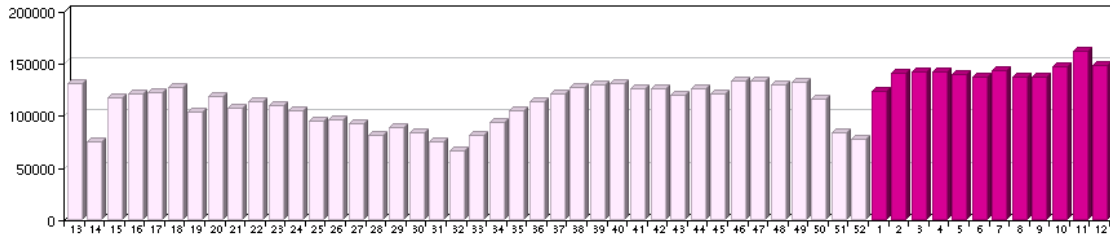

DOMAINES : actu-environnement.com, actu-environnement.fr, emploi-environnement.com, emploi-environnement.fr

DEFINITIONS :

Une Visite : Acte de consultation d'une ou d'un ensemble de pages identifiées, d'un ou plusieurs sites web, effectué par un poste informatique connecté. Une absence de consultation de nouvelles pages sur ce site web dans un délai excédant 30 minutes vaut pour fin de la visite.

Un Visiteur : ou Internaute est l'identification d'un Navigateur unique Français et Etranger, sans distinction de lieu de connexion (domicile, bureau et autres lieux), déterminé par un cookie, dé-dupliqué sur la période.

OBSERVATIONS EVENTUELLES - BUREAU NUMERIQUE :

Le Bureau OJD Numérique a contrôlé la fréquentation du site web en accord avec la procédure définie par son Règlement d'Application pour la certification des sites web. A l'issue de ce contrôle, il apparaît que les chiffres de fréquentation déclarés par le site web traduisent une réalité également constatée par le contrôle, et ne révèlent pas d'anomalie dans la mesure.

Fait à Paris, le 05/04/2011

Patrick BARTEMENT
Directeur Général

Membre fondateur de l'International Federation of Audit Bureaux of Circulations*